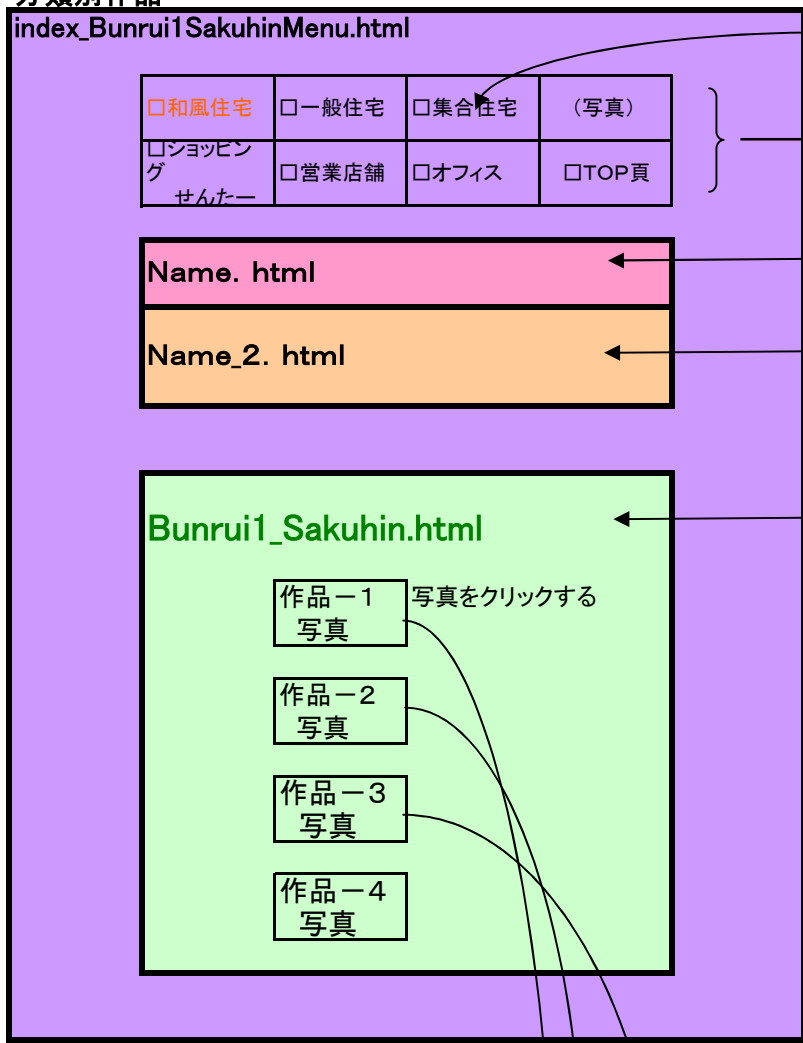

## II. 頁の構成

### 1 TOP頁

作品の詳細を紹介する頁

- ・ 分類-7-頁
- ・ 分類-6-頁
- ・ 分類-5-頁

## 2 分類別作品

メニューの設定  
／  
写真の設定

メニューをクリックした時  
表示する頁

設計事務所の名称を  
設定する頁

設計事務所の電話・  
FAX等を設定する頁

分類-1で作品の  
サムネイル頁

写真左詰め

写真右詰め

写真 左右・交互